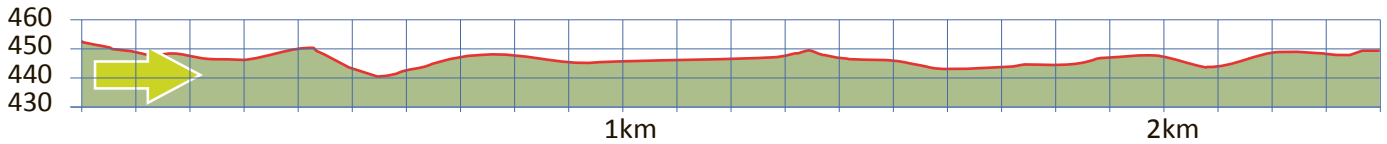

# HÖRNLIGRABEN

1

8304 WALLISELLEN

2.4 km

m.ü.M.

Ortsbus Haltestelle Sportzentrum

Ortsbus Haltestelle Sportzentrum

Restaurant Liga